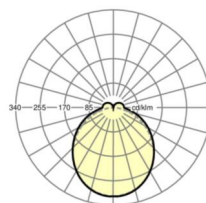

электротехника

Балласт	Электронный драйвер (1 штука)
Мощность системы	37W
сетевое напряжение	230V/50Hz
класс энергосбережения/Источник света	E

Оптика

Оснастка	LED, цветопередача/оттенок света CRI ≥ 80 / 3000K
Допуск для координаты цветности (MacAdam)	3SDCM
Номинальный световой поток	5290lm
Срок службы LED	50000h L80/B10 (Tq 40°C)
светоотдача светильников	141lm/W
Угол излучения	115° (C0) / 110° (C90)
UGR поп./вдоль	25.2 / 24.6

Механика

цвет корпуса	серебристый/ белый алюминий RAL 9006
размеры (LxWxH/DxH)	1531mm x 55mm x 37mm
вес (нетто)	2kg
Вид монтажа	сборка трековых систем, световая структура

DEEP-LINK

<https://www.regiolum.de/ru/article/19475004095>

Ссылка	LED 6000lm 830
ηLB	100 %
Φ ↓/↑	90 % / 10 %
UGR поп./вдоль	25.2 / 24.6

размеры

L	1531 mm	Длина
B	55 mm	Ширина
H	37 mm	Высота