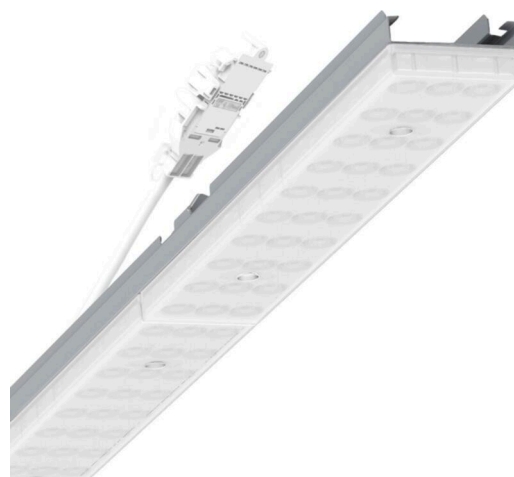

прибородержатель переменный - Individual.Lens.Optic с матированием - прямой и отраженный рассеянный свет - без видимых стыков

Ламподержатель из оцинкованного стального профиля, поверхность покрыта лаком на полиэфирной смоле. Крепление без инструментов с нажимными затворами, встроенными в конструкцию, обеспечивают защиту от кражи и взлома. В несущей трековой шине позиционируется по-разному. Цвет корпуса серебристый/ белый алюминий RAL 9006; Прямой/отраженный рассеянный свет через линзу «Individual.Lens.Optic» из матированного пластика ПММА. Оптика отдельных линз делает сборку и установку предельно удобными, плоскость легко чистится. Тройные ряды из отдельных линз и лампы-/прибородержатели, идеально согласованные между собой, обеспечивают цельный вид без стыков и неравномерностей. Подключение к электросети через присоединительный провод длиной 1 м для свободного позиционирования прибородержателя в световой полосе и 3-полюсную втычную деталь для быстрой сборки со свободным выбором фаз. Сменные блоки, позволяющие легко модернизировать освещение, существенно продлевают срок службы всей осветительной установки.

электротехника

Балласт	Электронный драйвер (1 штука)
Мощность системы	37W
сетевое напряжение	230V/50Hz
класс энергосбережения/Источник света	E

Оптика

Оснастка	LED, цветопередача/оттенок света CRI ≥ 80 / 3000K
Допуск для координаты цветности (MacAdam)	3SDCM
Номинальный световой поток	5290lm
Срок службы LED	50000h L80/B10 (Tq 40°C)
светоотдача светильников	141lm/W
Угол излучения	115° (C0) / 110° (C90)
UGR поп./вдоль	25.2 / 24.6

Механика

цвет корпуса	серебристый/ белый алюминий RAL 9006
размеры (LxWxH/DxH)	1531mm x 55mm x 37mm
вес (нетто)	2kg
Вид монтажа	сборка трековых систем, световая структура

DEEP-LINK

<https://www.regiolum.de/ru/article/19475004095>

Ссылка	LED 6000lm 830
ηLB	100 %
Φ ↓/↑	90 % / 10 %
UGR поп./вдоль	25.2 / 24.6

размеры

L	1531 mm	Длина
B	55 mm	Ширина
H	37 mm	Высота